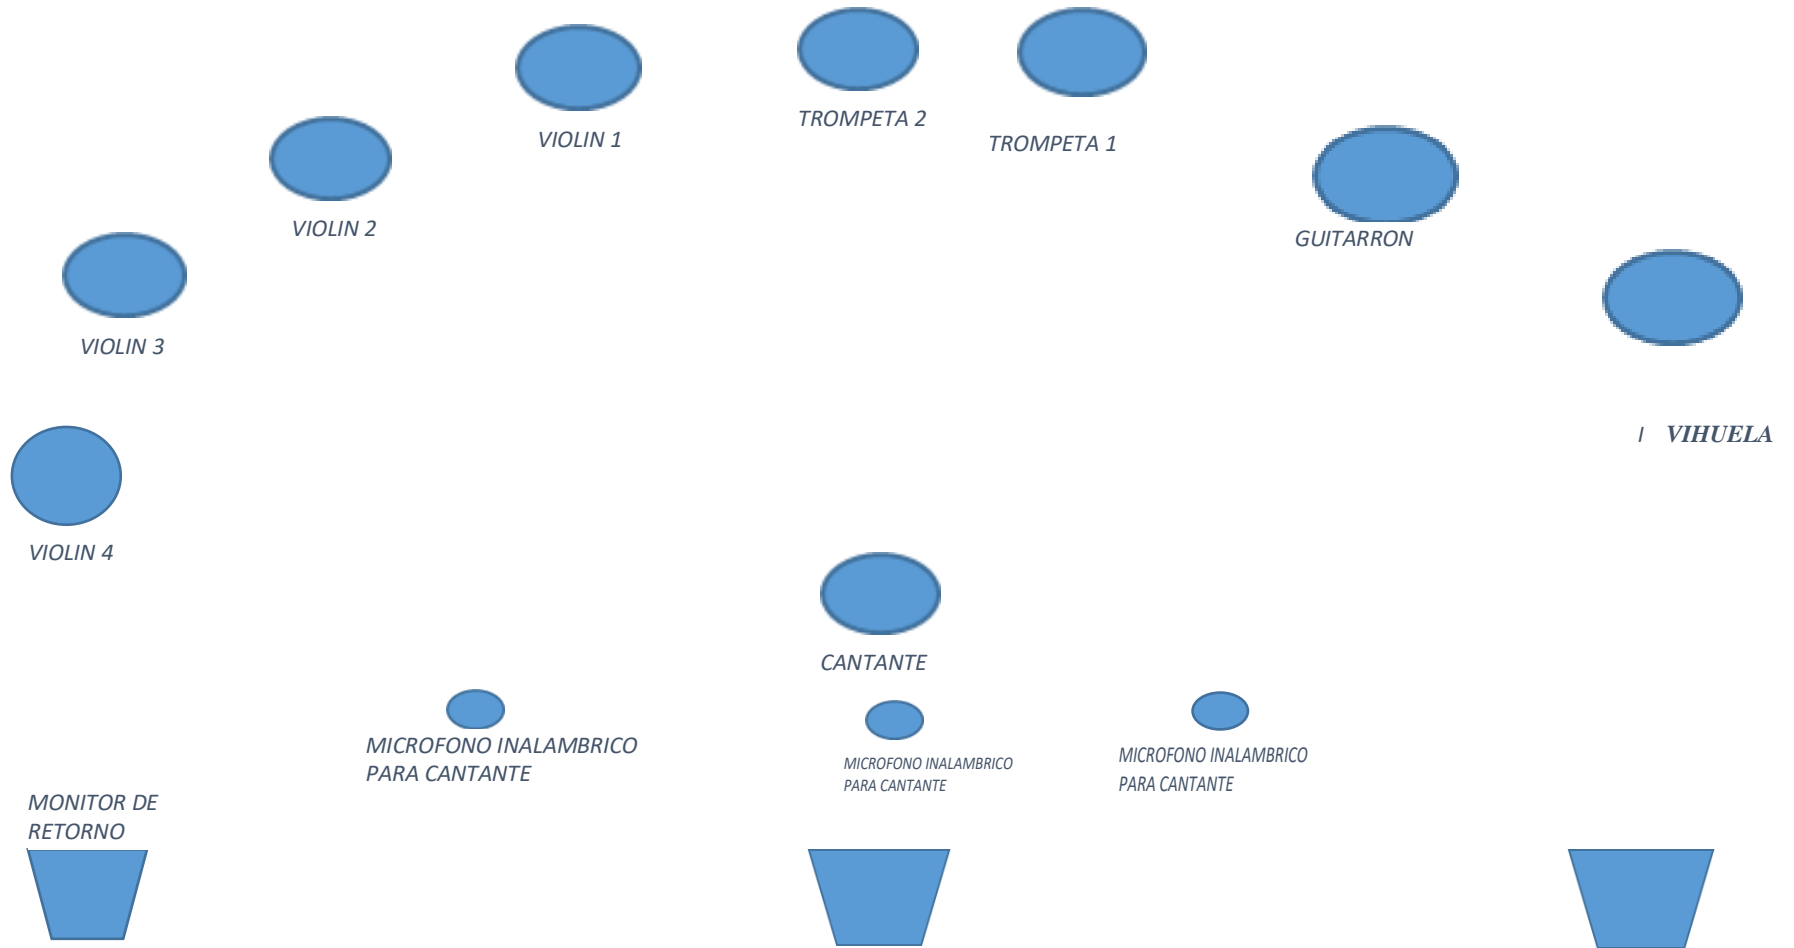

**TIERRA QUERIDA**
MARIACHI

NOTA:SI LOS MICROFONOS DE LOS VIOLINES LLEGARAN A SER DE PINZA/CORBATA PODRIA SER UNO NORMAL/DINAMICO MAS A CADA UNO DE LOS VIOLINES PARA QUE ELOS PUEDAN COREAR SI SE CONTARA CON MAS MICROFONOS.